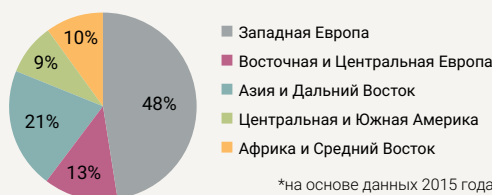

Национальности*