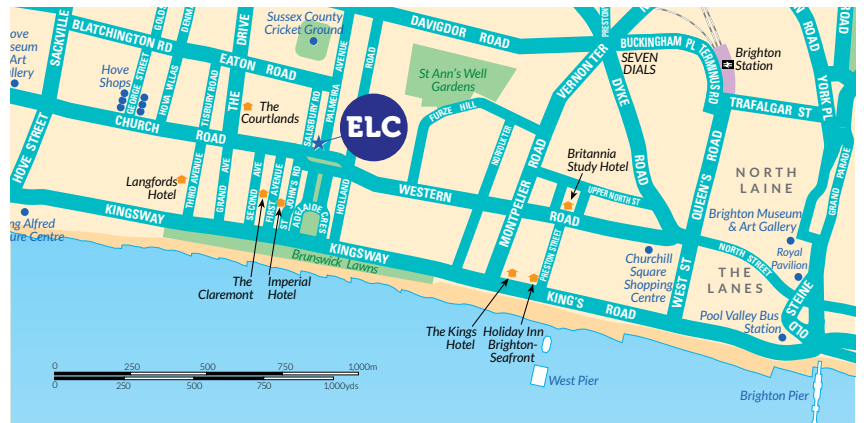

# Брайтон

Брайтон - динамичный город, идеальный для обучения и отдыха. Часто называемый 'Лондон на море', Брайтон имеет самые лучшие магазины, рестораны, пабы и ночные клубы на южном побережье Англии.

**Население:** 275,000

**Лондон:** 50-60 минут

**Гэтовик аэропорт:** 35 минут

**Хитроу аэропорт:** 75-90 минут

1360 в Брайтоне

Набережная Брайтона

Лейнс в Брайтоне

Пирс в Брайтоне

Основные здания школы ELC Брайтон

# ELC Брайтон

Школа расположена на красивой площади Палмейра, в 5 минутах ходьбы от набережной и в 10-15 минутах ходьбы от центра города. ELC Брайтон - большая, просторная школа, сочетающая современные условия обучения с уникальным историческим интерьером.

# ELC Истборн

Школа расположена в центре города, всего в 5 минутах ходьбы от набережной, железнодорожной станции и главного торгового центра. ELC Истборн - школа среднего размера с современными условиями обучения и красивым садом.